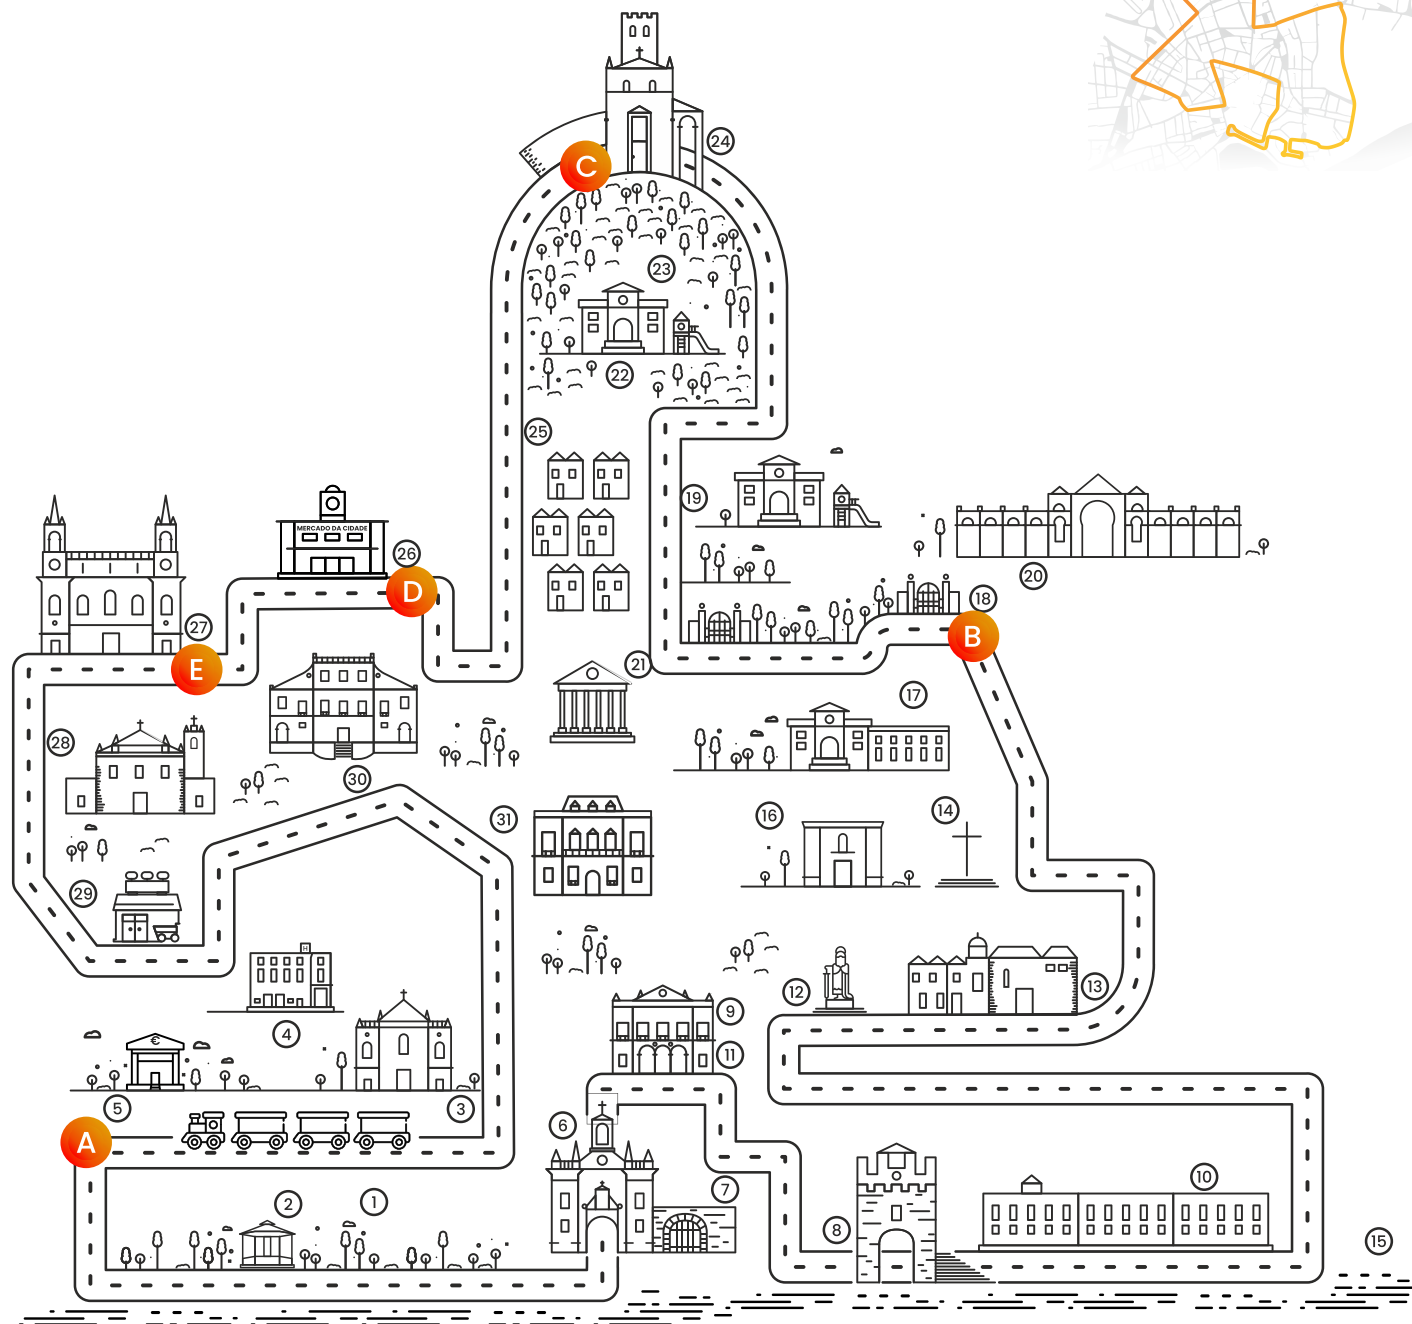

FARO

MAPA CIRCUITO TURÍSTICO CITY TOUR MAP

VISUALIZAÇÃO MAPA REAL
REAL MAP PREVIEW

LEGENDA - PONTOS DE INTERESSE

LEGEND - POINTS OF INTEREST

- ① Jardim Manuel Bivar
- ② Coreto
- ③ Igreja da Misericórdia
- ④ Antiga Hospital da Misericórdia
- ⑤ Banco de Portugal
- ⑥ Arco da Vila
- ⑦ Porta Árabe
- ⑧ Sé de Faro
- ⑨ Paço Episcopal
- ⑩ Seminário
- ⑪ Paços do Concelho
- ⑫ Estátua D. Afonso III
- ⑬ Museu Municipal de Faro (Antigo Convento N. Sra. da Assunção)
- ⑭ Largo de São Francisco
- ⑮ Parque Natural da Ria Formosa
- ⑯ Igreja de São Francisco
- ⑰ Escola de Hotelaria e Turismo do Algarve
- ⑱ Jardim da Alameda João de Deus
- ⑲ Escola Secundária Tomás Cabreira
- ⑳ Biblioteca António Ramos Rosa
- ㉑ Tribunal
- ㉒ Escola Secundário João de Deus
- ㉓ Mata do Liceu
- ㉔ Ermida de Santo António do Alto
- ㉕ Conjunto Urbano
- ㉖ Mercado Municipal
- ㉗ Igreja do Carmo (Capela dos Ossos)
- ㉘ Igreja de São Pedro
- ㉙ Zona Comercial da Baixa de Faro
- ㉚ Teatro Lethes
- ㉛ Museu Regional do Algarve